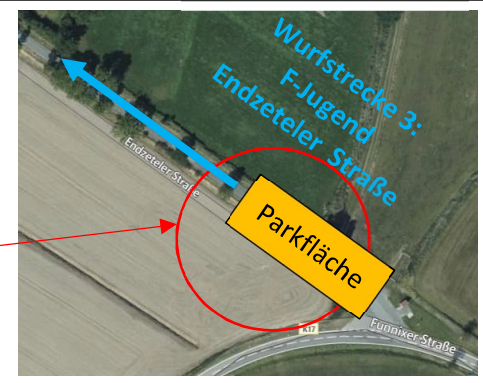

# Anfahrt zu den Kreismeisterschaften vom 13.05. bis zum 15.05.2020

\*\* Der Bahnübergang in Burhufe soll in der Zeit vom 9.5 bis 18.5 gesperrt sein

## Anfahrt von Burhufe\*\* /Werdum über die K16

- In der Ortsmitte Buttforde abbiegen Richtung Funnix; in die Funnixer Straße (K17)
- Nach ca. 2 km kommt die Ortschaft Pockens Parken gemäß Skizze

## Anfahrt von Funnix über die B461

- Von der Bundesstraße B461 in Funnix Richtung Buttforde abbiegen; in die Funnixer Straße (K17)
- Nach ca. 3 km kommt die Ortschaft Pockens Parken gemäß Skizze