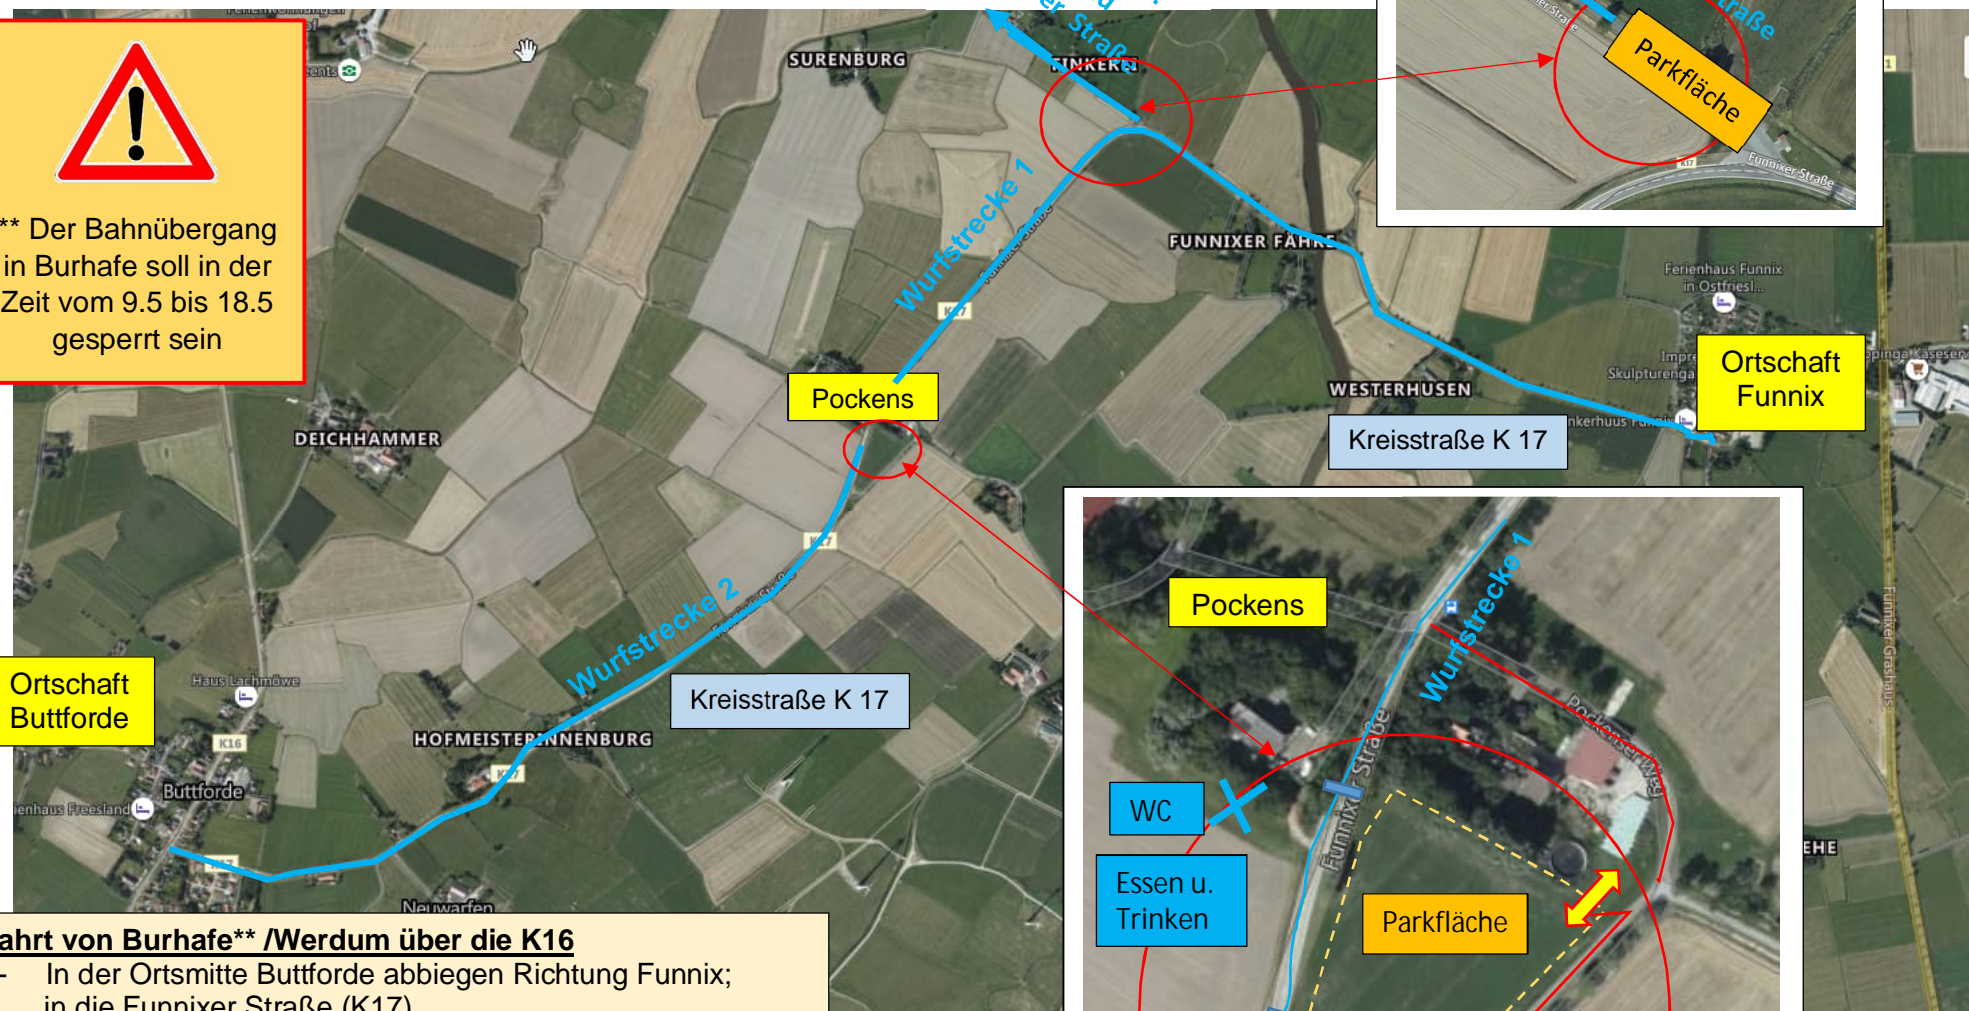

# Anfahrt zu den Kreismeisterschaften vom 13.05. bis zum 15.05.2020

\*\* Der Bahnübergang in Burhufe soll in der Zeit vom 9.5 bis 18.5 gesperrt sein

## Anfahrt von Burhufe\*\* /Werdum über die K16

- In der Ortsmitte Buttforde abbiegen Richtung Funnix; in die Funnixer Straße (K17)
- Nach ca. 2 km kommt die Ortschaft Pockens Parken gemäß Skizze

## Anfahrt von Funnix über die B461

- Von der Bundesstraße B461 in Funnix Richtung Buttforde abbiegen; in die Funnixer Straße (K17)
- Nach ca. 3 km kommt die Ortschaft Pockens Parken gemäß Skizze