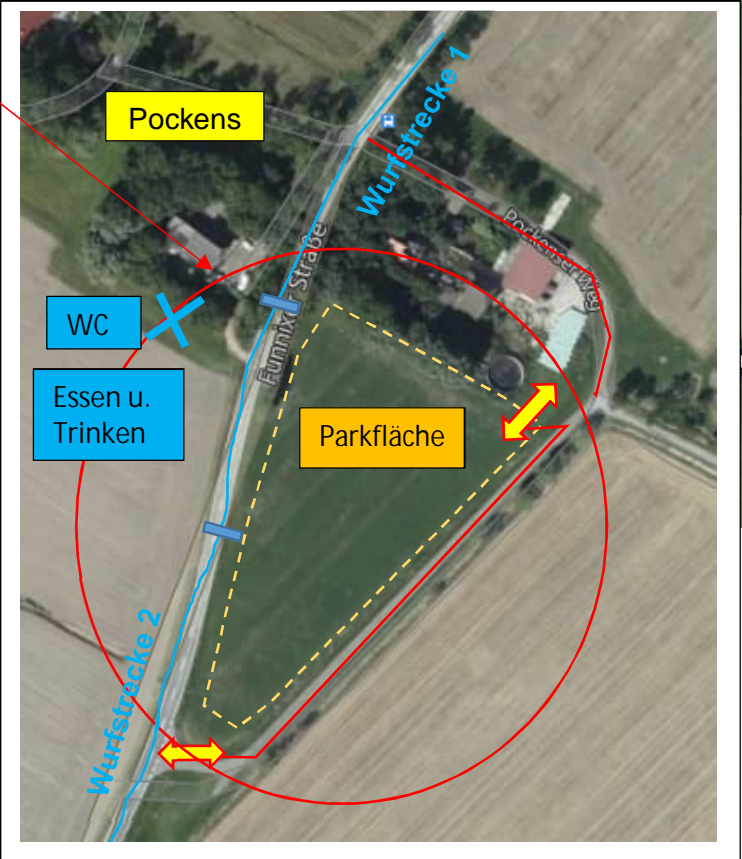

# Anfahrt zu den Kreismeisterschaften vom 13.05. bis zum 15.05.2020

\*\* Der Bahnübergang in Burhufe soll in der Zeit vom 9.5 bis 18.5 gesperrt sein

## Anfahrt von Burhufe\*\* /Werdum über die K16

- In der Ortsmitte Buttforde abbiegen Richtung Funnix; in die Funnixer Straße (K17)
- Nach ca. 2 km kommt die Ortschaft Pockens Parken gemäß Skizze

## Anfahrt von Funnix über die B461

- Von der Bundesstraße B461 in Funnix Richtung Buttforde abbiegen; in die Funnixer Straße (K17)
- Nach ca. 3 km kommt die Ortschaft Pockens Parken gemäß Skizze